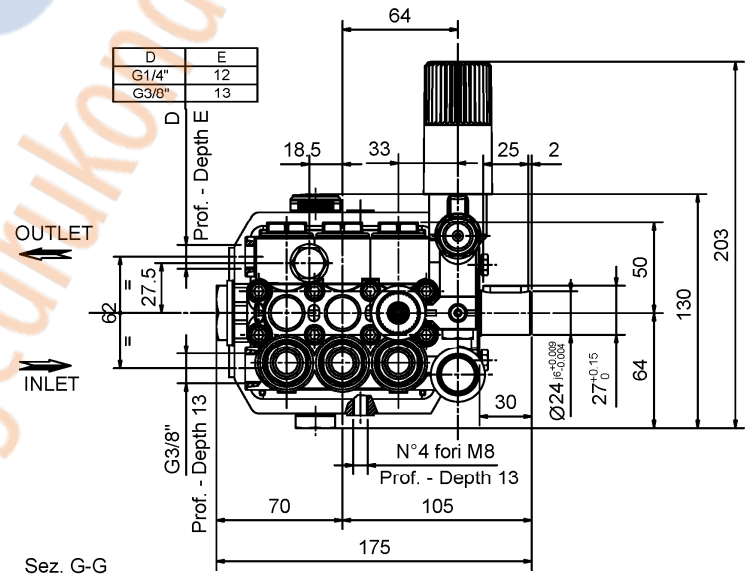

**DIMENSIONI D'INGOMBRO – OVERALL DIMENSIONS – DIMENSIONS D'ENCOMBREMENT  
RAUMBEDARF – DIMENSIONES TOTALES – DIMENSÕES**

**COD. DIS. 51.2145.00**

**COD. DIS. 51.2149.00**

**VH VALVE**