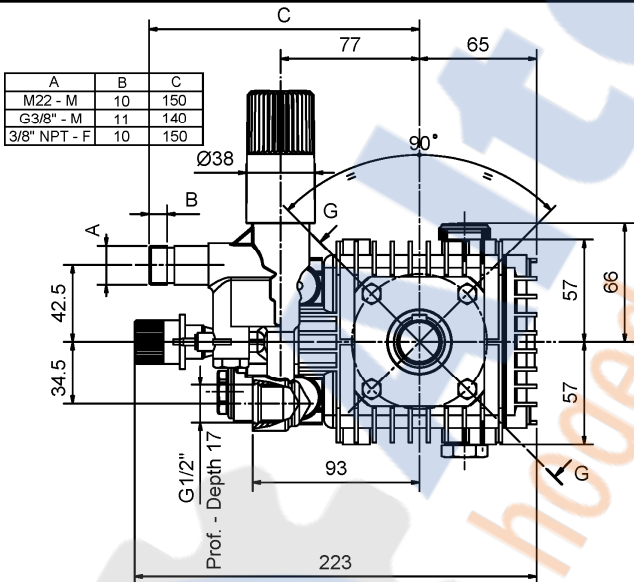

**DIMENSIONI D'INGOMBRO – OVERALL DIMENSIONS – DIMENSIONS D'ENCOMBREMENT  
RAUMBEDARF – DIMENSIONES TOTALES – DIMENSÕES**

**COD. DIS. 51.2145.00**

**COD. DIS. 51.2149.00**

**VH VALVE**