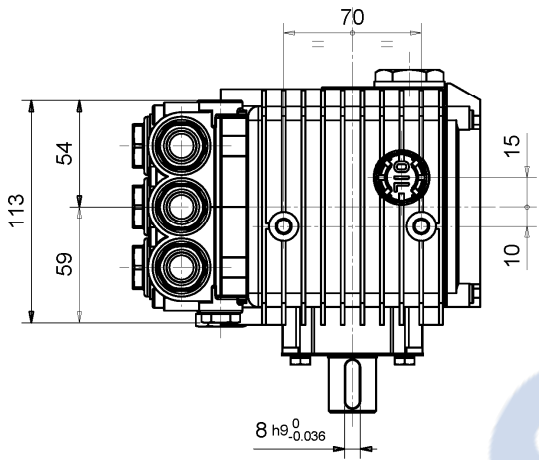

**DIMENSIONI D'INGOMBRO – OVERALL DIMENSIONS – DIMENSIONS D'ENCOMBREMENT  
RAUMBEDARF – DIMENSIONES TOTALES – DIMENSÕES**

**COD. DIS. 51.2145.00**

**COD. DIS. 51.2149.00**

**VH VALVE**